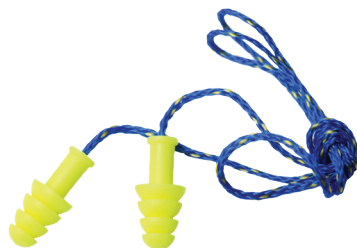

Características:

- Tapones de TPR Metal Detectable
- Azul, en Forma de Cuatro Bidas
- Cordón de PVC Metal Detectable, Azul

Índice de Reducción
De Ruido
((27dB))

⚠ ADVERTENCIA: Este producto puede exponerlo a sustancias químicas como el Di(2-etilhexil)ftalato (DEHP), que el estado de California reconoce como causante de cáncer y defectos de nacimiento u otros daños reproductivos. Para más información, visite www.P65Warnings.ca.gov.

PROTECCIÓN AUDITIVA

Tapones Reutilizables

Estos tapones de TPR de alta visibilidad son reutilizables y tienen una forma de cuatro bridas.

Tapones Reutilizables Sin Cordón Encore™ | #EPRU01

Características:

- Tapones de TPR de Alta Visibilidad, Lima
- Forma de Cuatro Bridas

Índice de Reducción
De Ruido
(27dB)

Tapones Reutilizables Con Cordón Encore™ | #EPRC01

Características:

- Tapones de TPR de Alta Visibilidad, Lima
- Forma de Cuatro Bridas
- Cordón Textil Azul

Índice de Reducción
De Ruido
(27dB)

Tapones Desechables

Estos tapones de espuma de poliuretano (PU) se expanden para ajustarse cómodamente dentro del canal auditivo. El diseño cónico permite una fácil inserción / extracción y el color naranja brillante facilita las comprobaciones de cumplimiento.